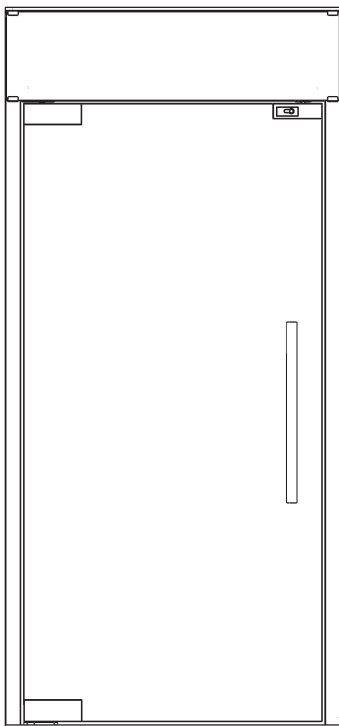

# CiUPivotDoorPlus

**Kategoria**

Przeszklona ściana z funkcją podnoszenia i opuszczania

**Produkt**

ClickitUpPlus

**Opis**

Przeszklone dwukierunkowe drzwi wahadłowe z zawieszeniem pivotowym i zintegrowanym nadświetlem, przeznaczone do stosowania razem z ClickitUpPlus.

**Wysokość**

2290 - 2520 mm

**Szerokość**

1100 mm

**Głębokość**

95 mm

**Obróbka powierzchni**

Słupki i mocowania płyt podstawy dostarczane są standardowo w wersji czarno anodowanej