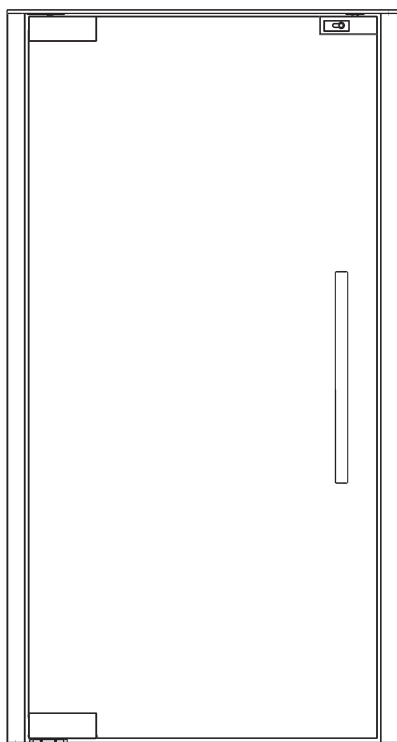

CiUPivotDoor

ClickitUp[®]
by ErgoSafe[™]

CiUPivotDoor

Kategoria Przeszkłona ściana z funkcją podnoszenia i opuszczania
Produkt ClickitUpPlus

Opis

Przeszkłone dwukierunkowe drzwi wahadłowe z zawiasem pivotowym, przeznaczone do stosowania razem z ClickitUpPlus.

Ustawienie

Nie wolno montować w miejscach, gdzie występuje ryzyko upadku

Bezpieczeństwo

Szkoło jest szkłem bezpiecznym

Mocowanie

Mocowanie do podłoża, konstrukcji górnej oraz sąsiednich sekcji ClickitUpPlus

Materiał

Szkoło, aluminium i stal nierdzewna

Szkoło

Hartowane szkło bezpieczne 10 mm

Wysokość

2090 mm

Szerokość

1100 mm

Głębokość

95 mm

Obróbka powierzchni

Słupki i mocowania płyt podstawy dostarczane są standardowo w wersji czarno anodowanej

Zamek

Czarny zamek na klucz umożliwia zamykanie od wewnątrz i od zewnątrz

Uchwyt

Czarny cylindryczny pionowy uchwyt po stronie wewnętrznej i zewnętrznej